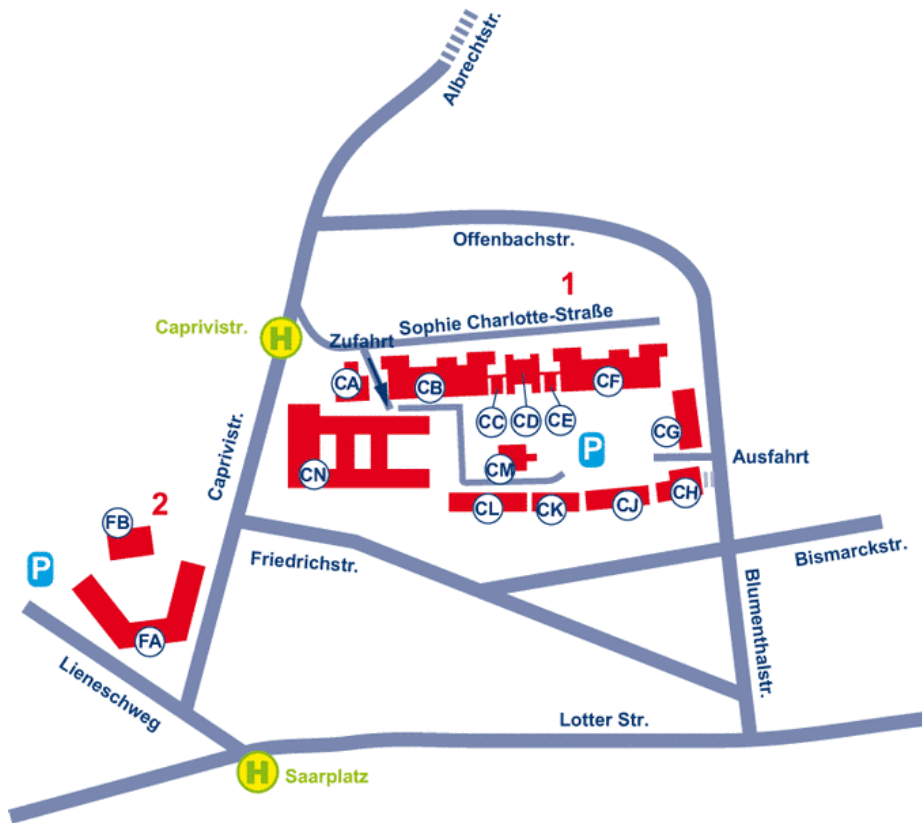

**FH OS Campus - Lageplan Caprivistraße, 49076 Osnabrück**

**FH OS Campus - Lageplan Artilleriestraße, 49076 Osnabrück**